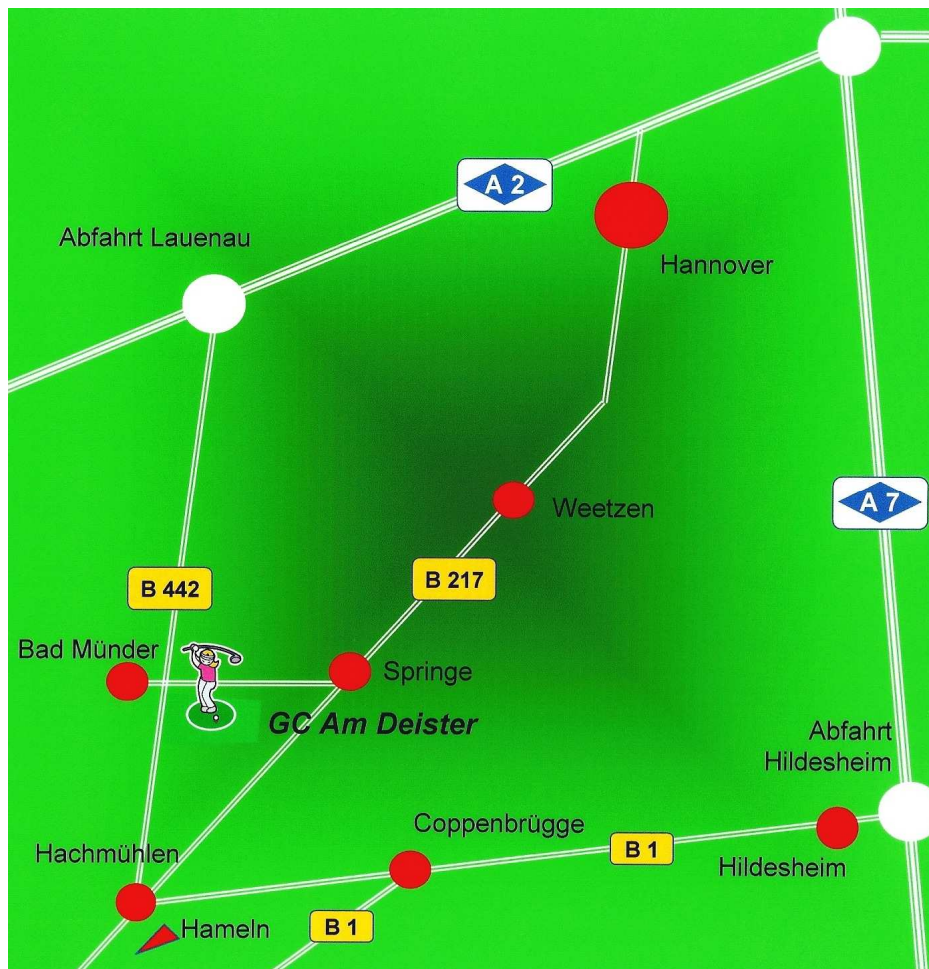

# Location

A2 Hannover-Dortmund, Abfahrt Lauenau, B 442 Richtung Hameln bis Bad Münden, an Ampelkreuzung links Richtung Springe, nach 250 m rechts zur Driving Range. Oder an Ampelkreuzung geradeaus Richtung Hachmühlen, nach 500 m an Fußgängerampel links zum Clubhaus Waldschlöbchen und Abschlag 1. Oder: A 44 Kassel-Dortmund, Ausfahrt Warburg, über Brakel nach Blomberg, von Blomberg B 217 über Hameln Richtung Hannover bis Hachmühlen, links auf die B 442 bis Bad Münden, dann rechterhand dem Hinweisschild "Waldschlöbchen, Golfplatz" folgen.